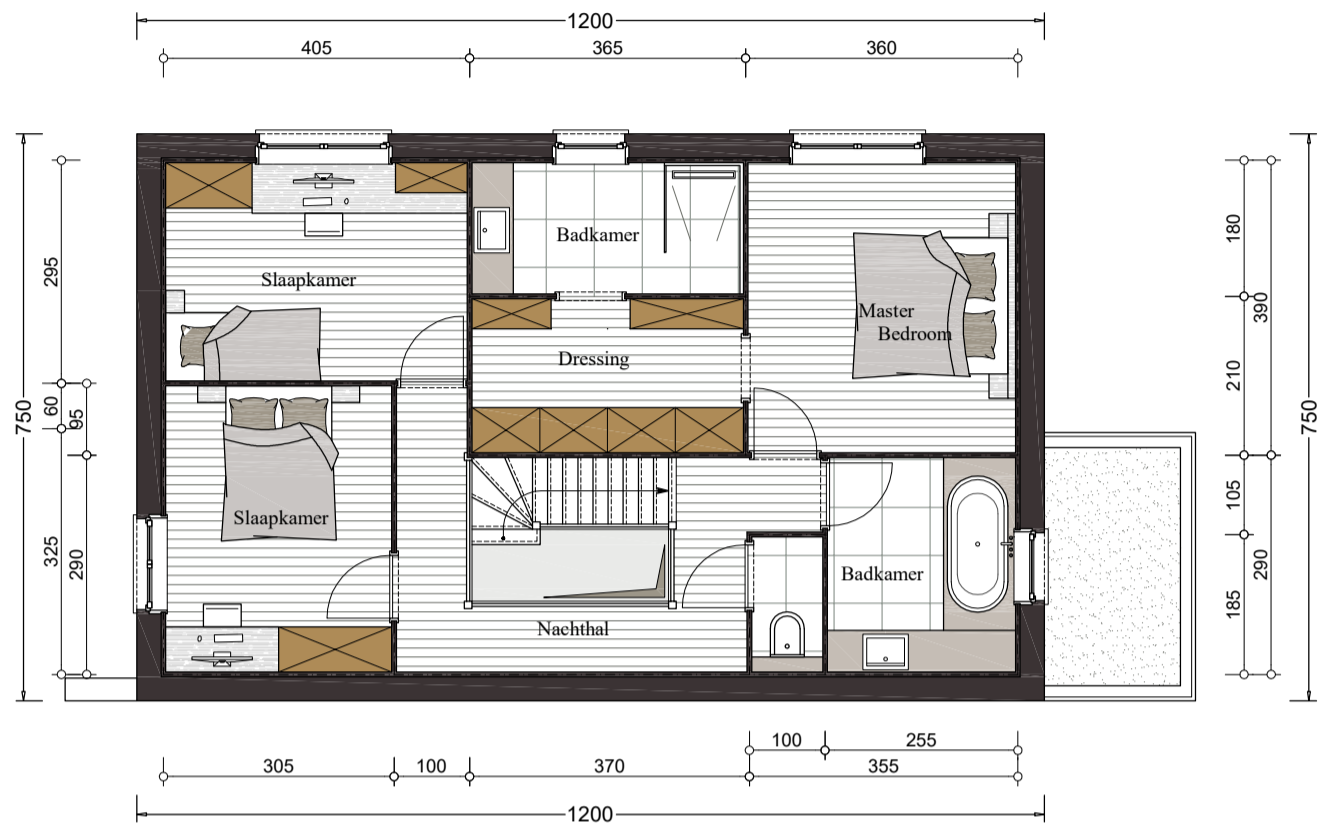

Mi Casa.

The warm charm of wood

Verdiepingsplan - - - nivo 1 1/100

Doorsnede - Coupe - - - 1/100

Project Vlaemynck (Middelkerke) Woning lot 3 obv Pura 190

19 09 2023