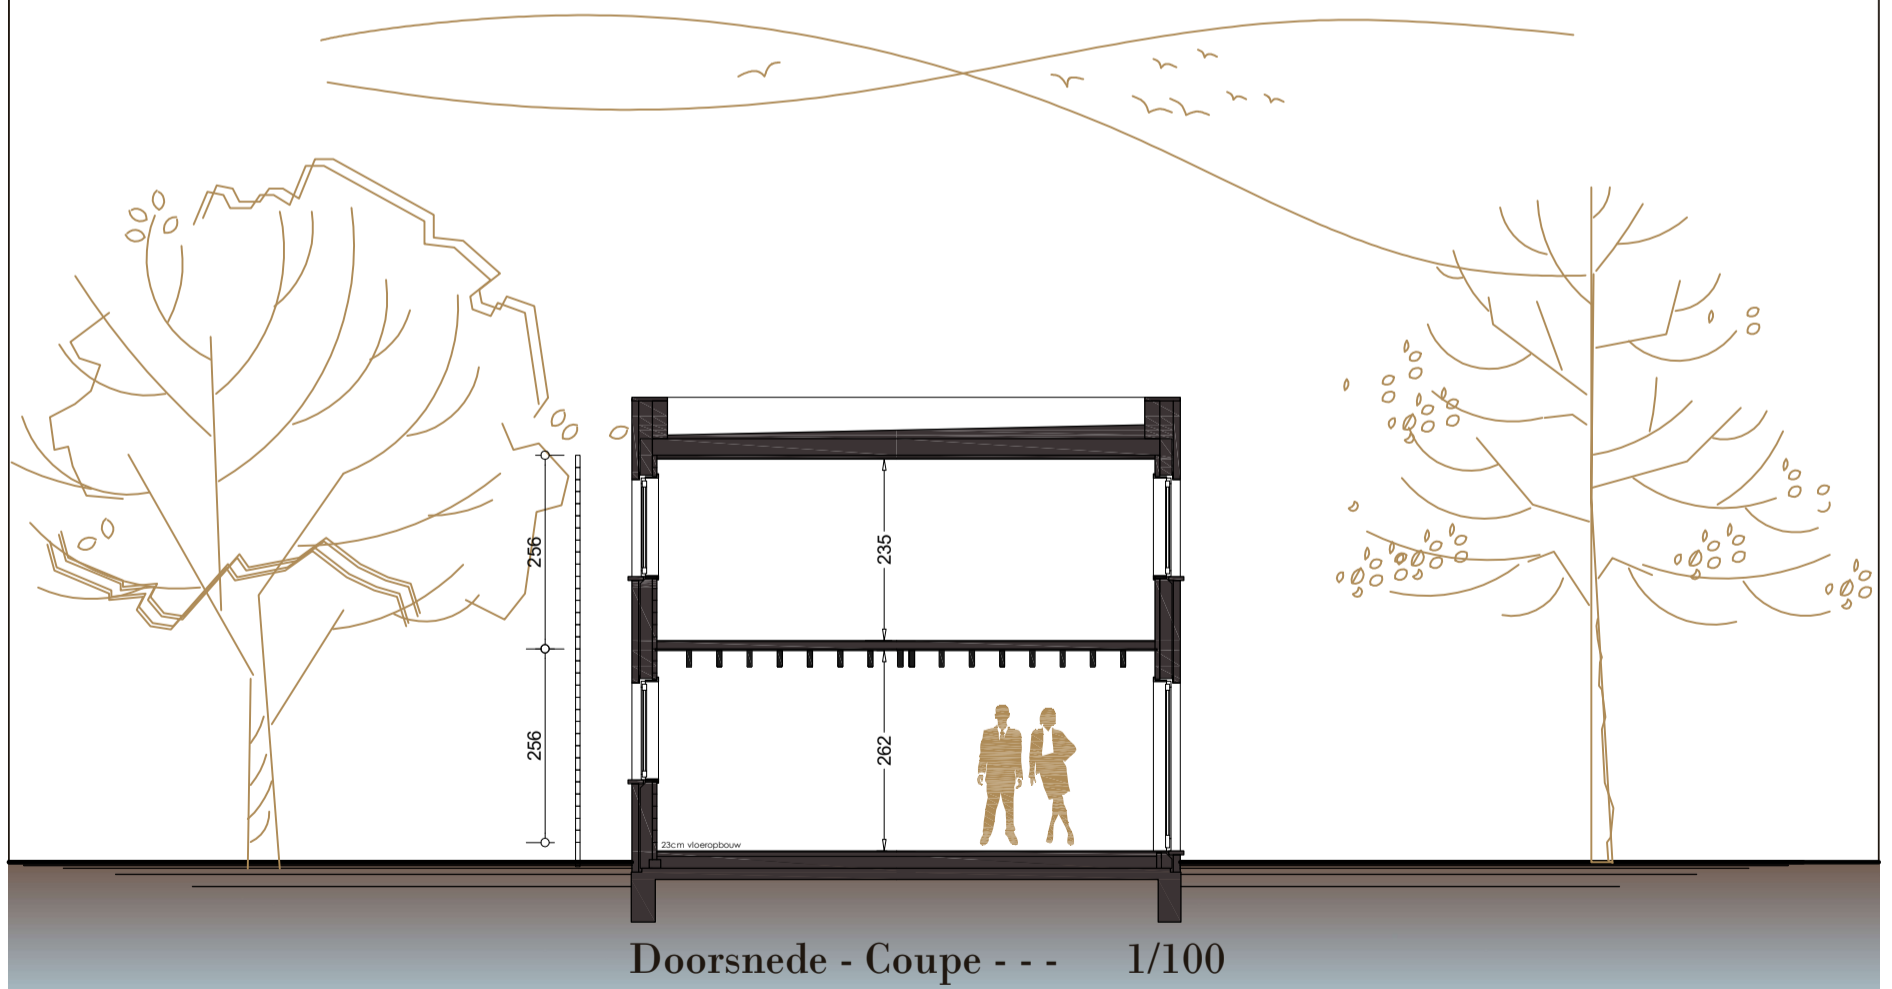

Mi Casa.

The warm charm of wood

Verdiepingsplan - - - nivo 1 1/100

Doorsnede - Coupe - - - 1/100

Project Vlaemynck (Middelkerke) Woning lot 3 obv Pura 190

19 09 2023